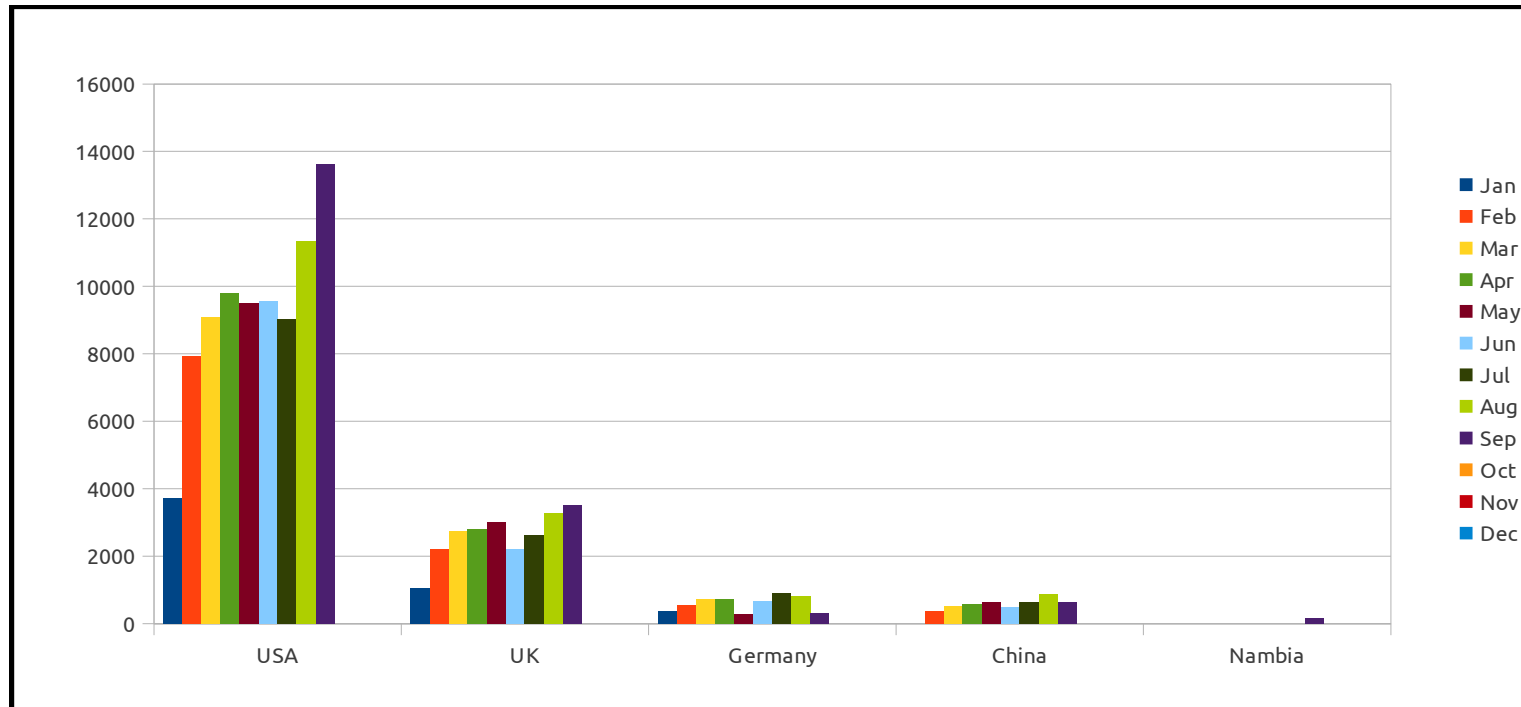

Page Visits

| Website/Month | Jan | Feb | Mar | Apr | May | Jun | Jul | Aug | Sep | Oct | Nov | Dec |
|---------------|-------|-------|-------|-------|-------|-------|-------|-------|-------|-----|-----|-----|
| Library | 35749 | 74228 | 81008 | 63703 | 65299 | 40555 | 41613 | 66445 | 65293 | | | |
| SUNScholar | 6444 | 17154 | 20573 | 22293 | 24153 | 18075 | 18221 | 23599 | 24050 | | | |
| SUNProxy | | 6 | 15448 | 18367 | 17358 | 13543 | 12767 | 15847 | 19177 | | | |
| Mobile | 96 | 94 | 0 | 33 | 66 | 97 | 108 | 178 | 89 | | | |

| | | | | | | | | | | | | |
|--------------|--------------|--------------|---------------|---------------|---------------|--------------|--------------|---------------|---------------|----------|----------|----------|
| TOTAL | 42289 | 91482 | 117029 | 104396 | 106876 | 72270 | 72709 | 106069 | 108609 | 0 | 0 | 0 |
|--------------|--------------|--------------|---------------|---------------|---------------|--------------|--------------|---------------|---------------|----------|----------|----------|

Geo Location

| | Jan | Feb | Mar | Apr | May | Jun | Jul | Aug | Sep | Oct | Nov | Dec |
|----------------|------|------|------|------|------|------|------|-------|-------|-----|-----|-----|
| USA | 3709 | 7920 | 9105 | 9787 | 9515 | 9566 | 9014 | 11350 | 13605 | | | |
| UK | 1057 | 2203 | 2728 | 2810 | 3019 | 2211 | 2627 | 3281 | 3505 | | | |
| Germany | 380 | 563 | 718 | 727 | 295 | 661 | 896 | 813 | 326 | | | |
| China | | 382 | 517 | 581 | 629 | 499 | 634 | 872 | 627 | | | |
| Nambia | | | | | | | | | 177 | | | |