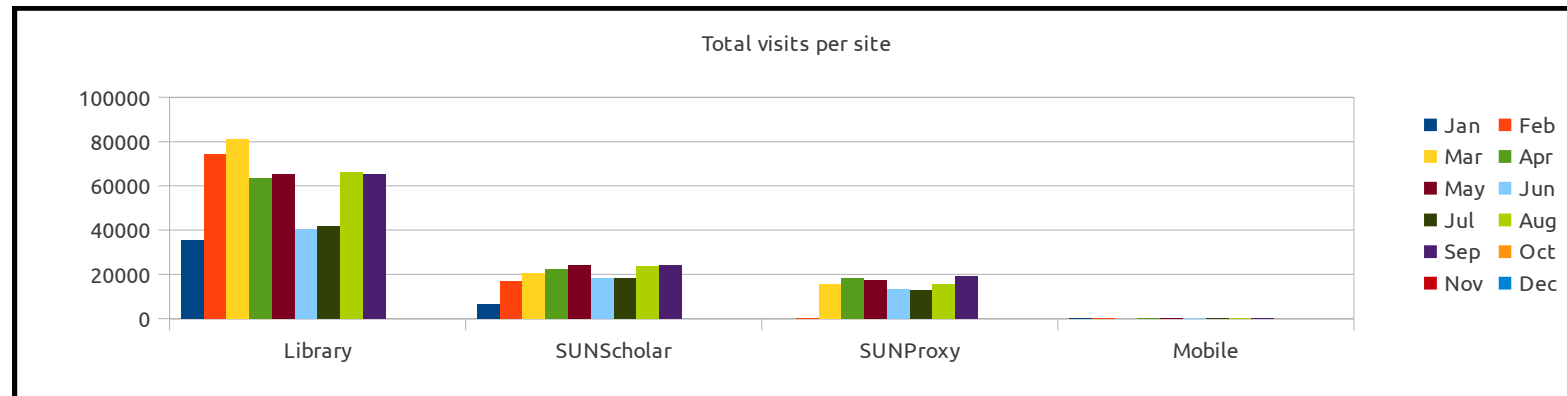

Page Visits

| Website/Month | Jan | Feb | Mar | Apr | May | Jun | Jul | Aug | Sep | Oct | Nov | Dec |
|---------------|-------|-------|-------|-------|-------|-------|-------|-------|-------|-----|-----|-----|
| Library | 35749 | 74228 | 81008 | 63703 | 65299 | 40555 | 41613 | 66445 | 65293 | | | |
| SUNScholar | 6444 | 17154 | 20573 | 22293 | 24153 | 18075 | 18221 | 23599 | 24050 | | | |
| SUNProxy | | 6 | 15448 | 18367 | 17358 | 13543 | 12767 | 15847 | 19177 | | | |
| Mobile | 96 | 94 | 0 | 33 | 66 | 97 | 108 | 178 | 89 | | | |

| | | | | | | | | | | | | |
|--------------|--------------|--------------|---------------|---------------|---------------|--------------|--------------|---------------|---------------|----------|----------|----------|
| TOTAL | 42289 | 91482 | 117029 | 104396 | 106876 | 72270 | 72709 | 106069 | 108609 | 0 | 0 | 0 |
|--------------|--------------|--------------|---------------|---------------|---------------|--------------|--------------|---------------|---------------|----------|----------|----------|